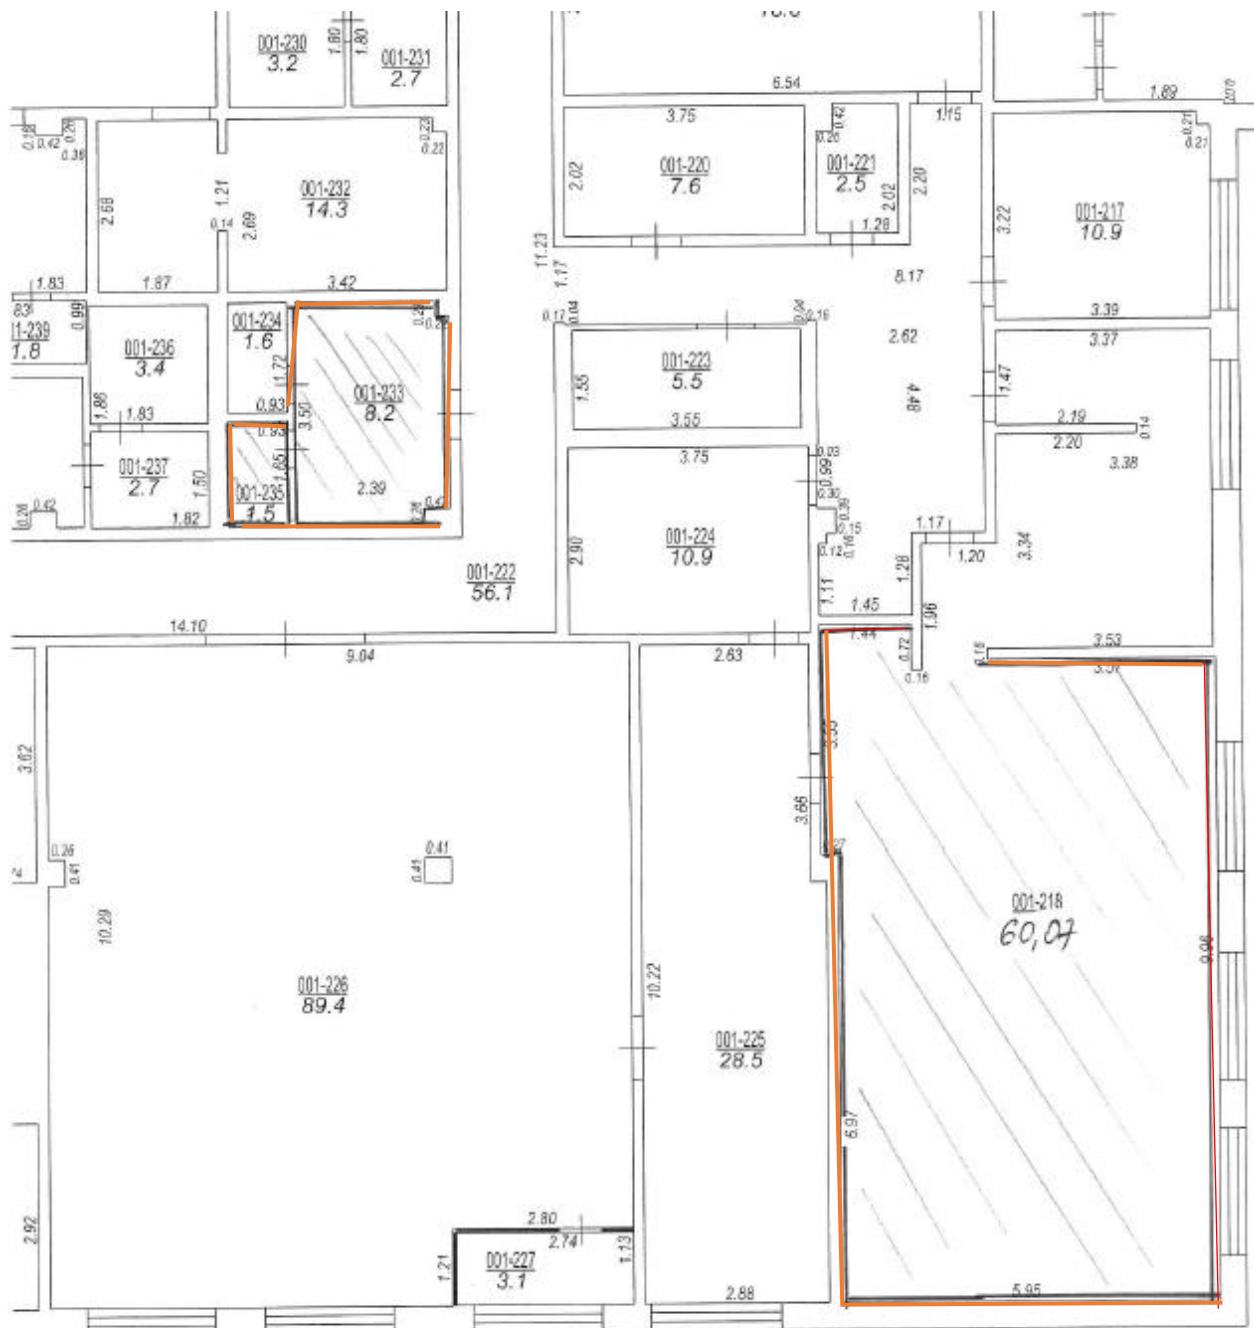

Nomai nododamo telpu plāns un saraksts

1.Telpu plāns

2. Iznomājamo telpu nosaukumi, numuri un platība

Nr. p.k	Telpas Nr. atbilstoši telpu plāniem	Telpas nosaukums	Telpas veids	Stāvs	Augstums (m)	Platība m²
1.	S242(218)	Maizes laboratorija	Nedzīvojamā iekštelpa	2	2,51	60,07
2.	S236/1 (235)	Tualete	Nedzīvojamā iekštelpa	2	3,2	1,5
3.	S236 (233)	Priekštelpa (ģērbtuve)	Nedzīvojamā iekštelpa	2	2,65	8,2
Kopā						69,77